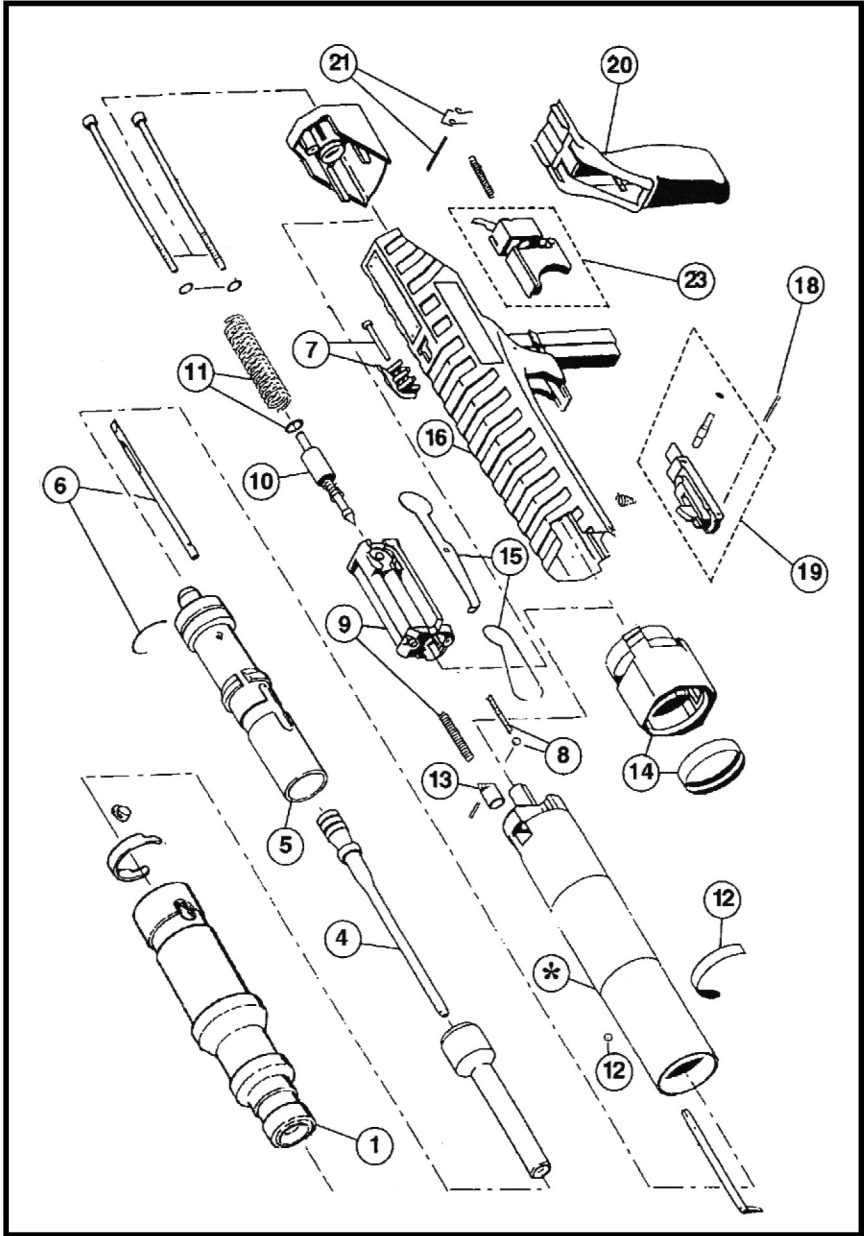

DIAGRAMA DE PIEZAS

SA270

LISTA DE PIEZAS

LISTA DE PIEZAS DE LA HERRAMIENTA RAMSET SA270

CLAVE	No. DE PIEZA	DESCRIPCIÓN
1	27664	CAÑÓN FRONTAL
4	27921	PISTÓN Y ANILLO
5	27662	CAÑÓN POSTERIOR
6	27563A	CONJUNTO DE LA BARRA DE AVANCE DE CARGA
7	27555A	CUBIERTA DEL CARRETE Y BARRA
8	27524A	RESORTE Y ESFERA DE RETENCIÓN DE LA TIRA
9	27934A	BASTIDOR Y Y RESORTE DEL MECANISMO
10	27931	CONJUNTO DEL PERCUTOR
11	27578A	RESORTE Y ARANDELA DEL PERCUTOR
12	27552A	CONJUNTO DEL CLIP DE RETENCIÓN DEL CAÑÓN
14	27930A	BASTIDOR FRONTAL Y ANILLO DE RETENCIÓN
15	27527A	PALANCA Y RESORTE DE AVANCE
16	27952	BASTIDOR EXTERIOR
19	27923	CAJA DEL RETÉN
20	27532	EMPUÑADURA DE GOMA
21	27516A	PERNO Y RESORTE DEL MECANISMO DEL GATILLO
23	27608	CONJUNTO DEL GATILLO
25	27580	GUARDA CONTRA ASTILLAS (NO ILUSTRADA)

* La estructura soldada del receptor no está disponible como plaza de repuesto